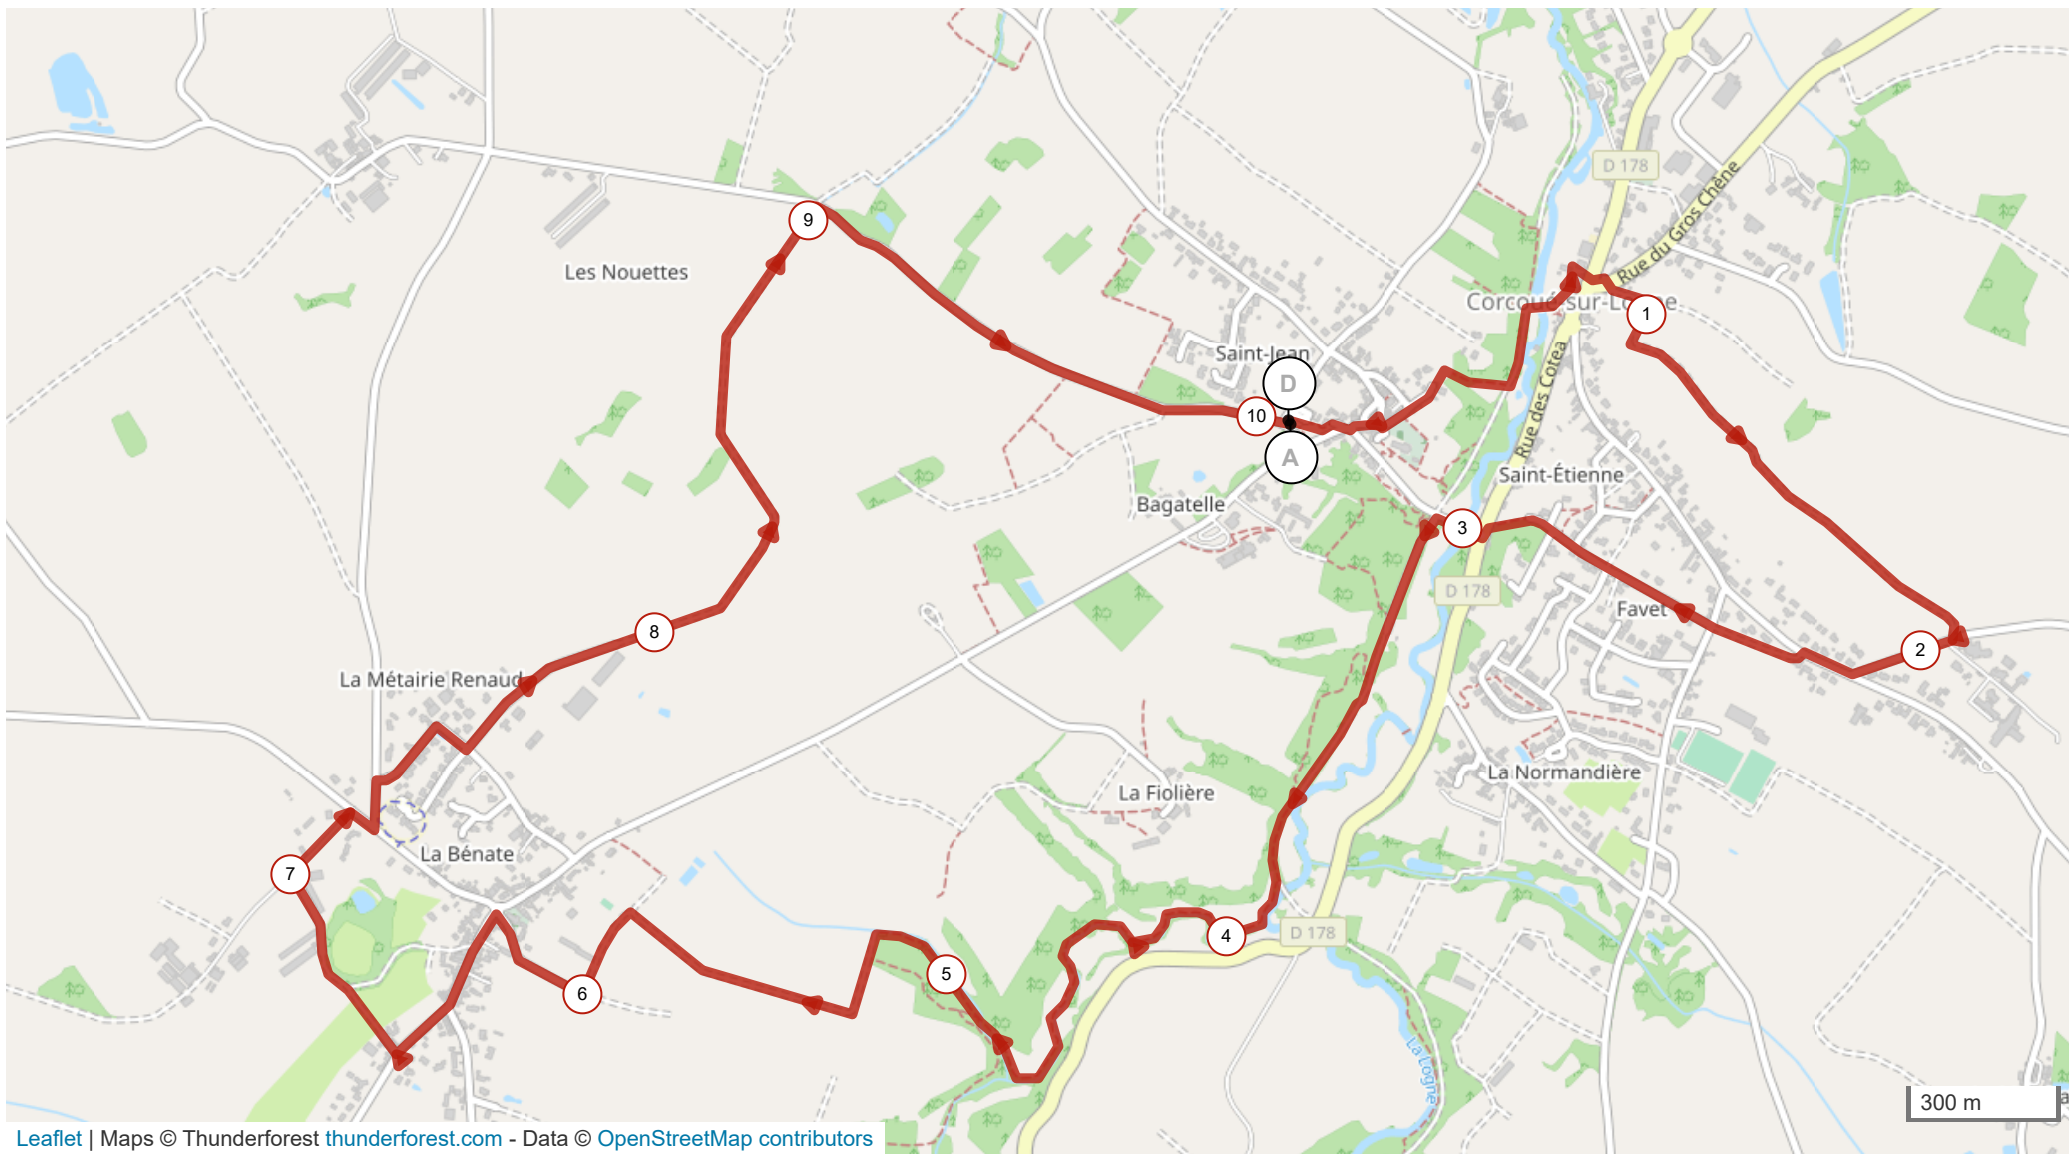

14357376 | Marche | COURCOUE

La Limouzinière -> La Limouzinière

10.067 km ↑ 62 m ↓ 62 m ▲ 23 m ▲ 54 m

Leaflet | Maps © Thunderforest thunderforest.com - Data © [OpenStreetMap contributors](https://openstreetmap.org/)

Le droit de reproduction est strictement réservé à un usage personnel et privé. Lors de la pratique de votre activité, veuillez à respecter les propriétés et chemins privés et assurez-vous de la praticabilité du parcours.

© 2022 Openrunner